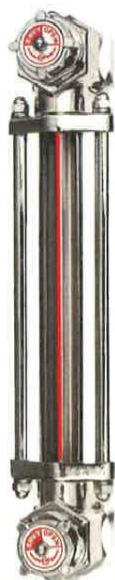

(株)協和

金属製バルブ付オイルゲージ<着脱アダプター付>KLM-VA型KLM-600VA-G3/8

ブランド名

キョウリ

商品名

金属製バルブ付オイルゲージ<着脱アダプター付>KLM-VA型

型式

KLM-600VA-G3/8

品番

※この画像はシリーズ代表画像になります。

KLM-V型オイルゲージに着脱アダプターを付属させた製品です。
オイルゲージ着脱時の油抜き作業の不便を解消します。

スペック

ねじ寸法：
ねじ長さ：
外径：
厚さ：
取付ピッチ：
取付穴径：
耐熱温度：
幅：