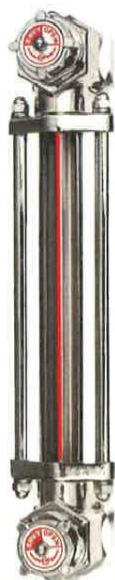

(株)協和

金属製バルブ付オイルゲージ<着脱アダプター付>KLM-VA型KLM-550VA-G3/4

ブランド名

キョウリ

商品名

金属製バルブ付オイルゲージ<着脱アダプター付>KLM-VA型

型式

KLM-550VA-G3/4

品番

※この画像はシリーズ代表画像になります。

KLM-V型オイルゲージに着脱アダプターを付属させた製品です。  
オイルゲージ着脱時の油抜き作業の不便を解消します。

#### スペック

ねじ寸法：  
ねじ長さ：  
外径：  
厚さ：  
取付ピッチ：  
取付穴径：  
耐熱温度：  
幅：