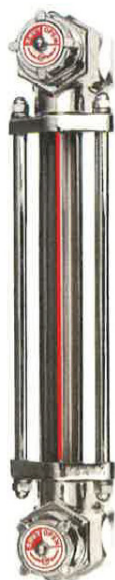

(株)協和

金属製バルブ付オイルゲージ<着脱アダプター付>KLM-VA型KLM-550VA-G1/2

ブランド名

キョウリ

商品名

金属製バルブ付オイルゲージ<着脱アダプター付>KLM-VA型

型式

KLM-550VA-G1/2

品番

※この画像はシリーズ代表画像になります。

KLM-V型オイルゲージに着脱アダプターを付属させた製品です。
オイルゲージ着脱時の油抜き作業の不便を解消します。

スペック

ねじ寸法：
ねじ長さ：
外径：
厚さ：
取付ピッチ：
取付穴径：
耐熱温度：
幅：