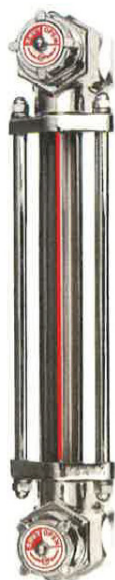

(株)協和

金属製バルブ付オイルゲージ<着脱アダプター付>KLM-VA型KLM-500VA-G3/4

ブランド名

キョウリ

商品名

金属製バルブ付オイルゲージ<着脱アダプター付>KLM-VA型

型式

KLM-500VA-G3/4

品番

※この画像はシリーズ代表画像になります。

KLM-V型オイルゲージに着脱アダプターを付属させた製品です。
オイルゲージ着脱時の油抜き作業の不便を解消します。

スペック

ねじ寸法：
ねじ長さ：
外径：
厚さ：
取付ピッチ：
取付穴径：
耐熱温度：
幅：