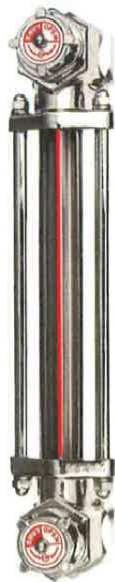

(株)協和

金属製バルブ付オイルゲージ<着脱アダプター付>KLM-VA型KLM-500VA-G1/2

ブランド名

キョウリ

商品名

金属製バルブ付オイルゲージ<着脱アダプター付>KLM-VA型

型式

KLM-500VA-G1/2

品番

※この画像はシリーズ代表画像になります。

KLM-V型オイルゲージに着脱アダプターを付属させた製品です。
オイルゲージ着脱時の油抜き作業の不便を解消します。

スペック

ねじ寸法：
ねじ長さ：
外径：
厚さ：
取付ピッチ：
取付穴径：
耐熱温度：
幅：