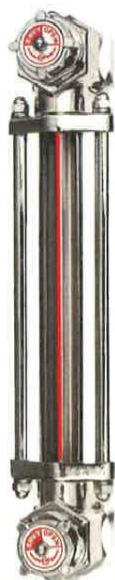

(株)協和

金属製バルブ付オイルゲージ<着脱アダプター付>KLM-VA型KLM-450VA-G3/4

ブランド名

キョウリ

商品名

金属製バルブ付オイルゲージ<着脱アダプター付>KLM-VA型

型式

KLM-450VA-G3/4

品番

※この画像はシリーズ代表画像になります。

KLM-V型オイルゲージに着脱アダプターを付属させた製品です。  
オイルゲージ着脱時の油抜き作業の不便を解消します。

#### スペック

ねじ寸法：  
ねじ長さ：  
外径：  
厚さ：  
取付ピッチ：  
取付穴径：  
耐熱温度：  
幅：