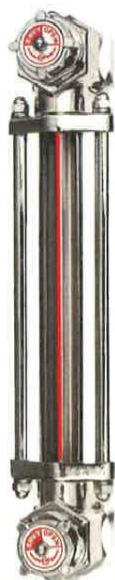

(株)協和

金属製バルブ付オイルゲージ<着脱アダプター付>KLM-VA型KLM-450VA-G1/2

ブランド名

キョウリ

商品名

金属製バルブ付オイルゲージ<着脱アダプター付>KLM-VA型

型式

KLM-450VA-G1/2

品番

※この画像はシリーズ代表画像になります。

KLM-V型オイルゲージに着脱アダプターを付属させた製品です。  
オイルゲージ着脱時の油抜き作業の不便を解消します。

#### スペック

ねじ寸法：  
ねじ長さ：  
外径：  
厚さ：  
取付ピッチ：  
取付穴径：  
耐熱温度：  
幅：