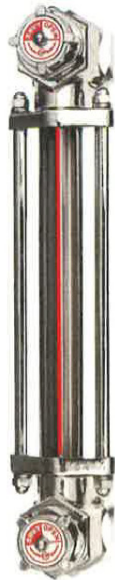

(株)協和

金属製バルブ付オイルゲージ<着脱アダプター付>KLM-VA型KLM-450VA-G3/8

ブランド名

キョウリ

商品名

金属製バルブ付オイルゲージ<着脱アダプター付>KLM-VA型

型式

KLM-450VA-G3/8

品番

※この画像はシリーズ代表画像になります。

KLM-V型オイルゲージに着脱アダプターを付属させた製品です。  
オイルゲージ着脱時の油抜き作業の不便を解消します。

#### スペック

ねじ寸法：  
ねじ長さ：  
外径：  
厚さ：  
取付ピッチ：  
取付穴径：  
耐熱温度：  
幅：