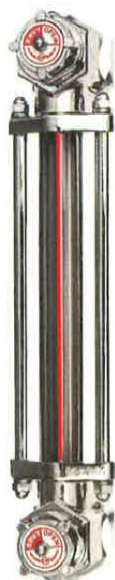

(株)協和

金属製バルブ付オイルゲージ<着脱アダプター付>KLM-VA型KLM-400VA-G3/4

ブランド名

キョウリ

商品名

金属製バルブ付オイルゲージ<着脱アダプター付>KLM-VA型

型式

KLM-400VA-G3/4

品番

※この画像はシリーズ代表画像になります。

KLM-V型オイルゲージに着脱アダプターを付属させた製品です。
オイルゲージ着脱時の油抜き作業の不便を解消します。

スペック

ねじ寸法：
ねじ長さ：
外径：
厚さ：
取付ピッチ：
取付穴径：
耐熱温度：
幅：