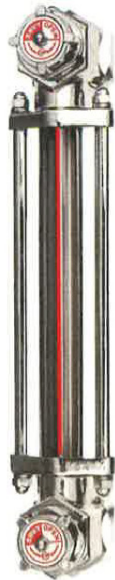

(株)協和

金属製バルブ付オイルゲージ<着脱アダプター付>KLM-VA型KLM-400VA-G1/2

ブランド名

キョウリ

商品名

金属製バルブ付オイルゲージ<着脱アダプター付>KLM-VA型

型式

KLM-400VA-G1/2

品番

※この画像はシリーズ代表画像になります。

KLM-V型オイルゲージに着脱アダプターを付属させた製品です。  
オイルゲージ着脱時の油抜き作業の不便を解消します。

#### スペック

ねじ寸法：  
ねじ長さ：  
外径：  
厚さ：  
取付ピッチ：  
取付穴径：  
耐熱温度：  
幅：