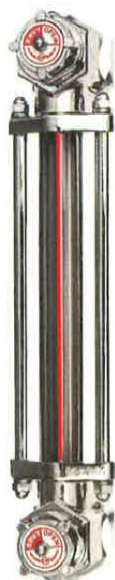

(株)協和

金属製バルブ付オイルゲージ<着脱アダプター付>KLM-VA型KLM-400VA-G3/8

ブランド名

キョウリ

商品名

金属製バルブ付オイルゲージ<着脱アダプター付>KLM-VA型

型式

KLM-400VA-G3/8

品番

※この画像はシリーズ代表画像になります。

KLM-V型オイルゲージに着脱アダプターを付属させた製品です。
オイルゲージ着脱時の油抜き作業の不便を解消します。

スペック

ねじ寸法：
ねじ長さ：
外径：
厚さ：
取付ピッチ：
取付穴径：
耐熱温度：
幅：