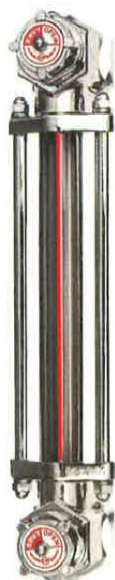

(株)協和

金属製バルブ付オイルゲージ<着脱アダプター付>KLM-VA型KLM-350VA-G1/2

ブランド名

キョウリ

商品名

金属製バルブ付オイルゲージ<着脱アダプター付>KLM-VA型

型式

KLM-350VA-G1/2

品番

※この画像はシリーズ代表画像になります。

KLM-V型オイルゲージに着脱アダプターを付属させた製品です。
オイルゲージ着脱時の油抜き作業の不便を解消します。

スペック

ねじ寸法：
ねじ長さ：
外径：
厚さ：
取付ピッチ：
取付穴径：
耐熱温度：
幅：