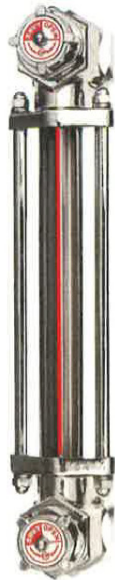

(株)協和

金属製バルブ付オイルゲージ<着脱アダプター付>KLM-VA型KLM-350VA-G3/8

ブランド名

キョウリ

商品名

金属製バルブ付オイルゲージ<着脱アダプター付>KLM-VA型

型式

KLM-350VA-G3/8

品番

※この画像はシリーズ代表画像になります。

KLM-V型オイルゲージに着脱アダプターを付属させた製品です。  
オイルゲージ着脱時の油抜き作業の不便を解消します。

#### スペック

ねじ寸法：  
ねじ長さ：  
外径：  
厚さ：  
取付ピッチ：  
取付穴径：  
耐熱温度：  
幅：