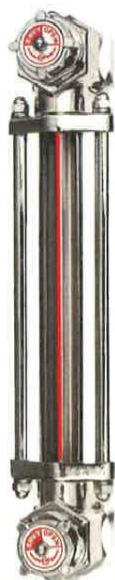

(株)協和

金属製バルブ付オイルゲージ<着脱アダプター付>KLM-VA型KLM-300VA-G3/4

ブランド名

キョウリ

商品名

金属製バルブ付オイルゲージ<着脱アダプター付>KLM-VA型

型式

KLM-300VA-G3/4

品番

※この画像はシリーズ代表画像になります。

KLM-V型オイルゲージに着脱アダプターを付属させた製品です。  
オイルゲージ着脱時の油抜き作業の不便を解消します。

#### スペック

ねじ寸法：  
ねじ長さ：  
外径：  
厚さ：  
取付ピッチ：  
取付穴径：  
耐熱温度：  
幅：