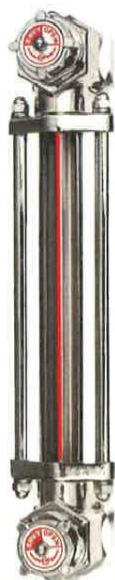

(株)協和

金属製バルブ付オイルゲージ<着脱アダプター付>KLM-VA型KLM-300VA-G1/2

ブランド名

キョウリ

商品名

金属製バルブ付オイルゲージ<着脱アダプター付>KLM-VA型

型式

KLM-300VA-G1/2

品番

※この画像はシリーズ代表画像になります。

KLM-V型オイルゲージに着脱アダプターを付属させた製品です。
オイルゲージ着脱時の油抜き作業の不便を解消します。

スペック

ねじ寸法：
ねじ長さ：
外径：
厚さ：
取付ピッチ：
取付穴径：
耐熱温度：
幅：