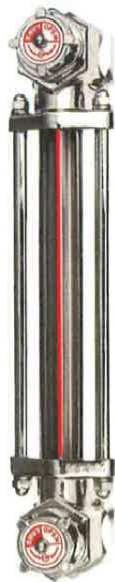

(株)協和

金属製バルブ付オイルゲージ<着脱アダプター付>KLM-VA型KLM-300VA-G3/8

ブランド名

キョウリ

商品名

金属製バルブ付オイルゲージ<着脱アダプター付>KLM-VA型

型式

KLM-300VA-G3/8

品番

※この画像はシリーズ代表画像になります。

KLM-V型オイルゲージに着脱アダプターを付属させた製品です。
オイルゲージ着脱時の油抜き作業の不便を解消します。

スペック

ねじ寸法：
ねじ長さ：
外径：
厚さ：
取付ピッチ：
取付穴径：
耐熱温度：
幅：