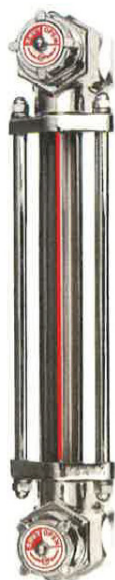

(株)協和

金属製バルブ付オイルゲージ<着脱アダプター付>KLM-VA型KLM-250VA-G3/4

ブランド名

キョウリ

商品名

金属製バルブ付オイルゲージ<着脱アダプター付>KLM-VA型

型式

KLM-250VA-G3/4

品番

※この画像はシリーズ代表画像になります。

KLM-V型オイルゲージに着脱アダプターを付属させた製品です。
オイルゲージ着脱時の油抜き作業の不便を解消します。

スペック

ねじ寸法：
ねじ長さ：
外径：
厚さ：
取付ピッチ：
取付穴径：
耐熱温度：
幅：