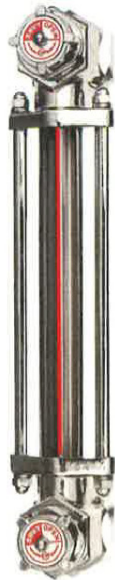

(株)協和

金属製バルブ付オイルゲージ<着脱アダプター付>KLM-VA型KLM-250VA-G1/2

ブランド名

キョウリ

商品名

金属製バルブ付オイルゲージ<着脱アダプター付>KLM-VA型

型式

KLM-250VA-G1/2

品番

※この画像はシリーズ代表画像になります。

KLM-V型オイルゲージに着脱アダプターを付属させた製品です。
オイルゲージ着脱時の油抜き作業の不便を解消します。

スペック

ねじ寸法：
ねじ長さ：
外径：
厚さ：
取付ピッチ：
取付穴径：
耐熱温度：
幅：