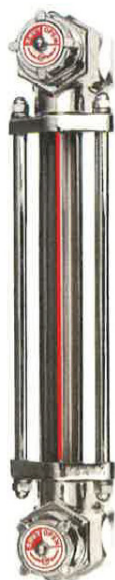

(株)協和

金属製バルブ付オイルゲージ<着脱アダプター付>KLM-VA型KLM-250VA-G3/8

ブランド名

キョウリ

商品名

金属製バルブ付オイルゲージ<着脱アダプター付>KLM-VA型

型式

KLM-250VA-G3/8

品番

※この画像はシリーズ代表画像になります。

KLM-V型オイルゲージに着脱アダプターを付属させた製品です。  
オイルゲージ着脱時の油抜き作業の不便を解消します。

#### スペック

ねじ寸法：  
ねじ長さ：  
外径：  
厚さ：  
取付ピッチ：  
取付穴径：  
耐熱温度：  
幅：