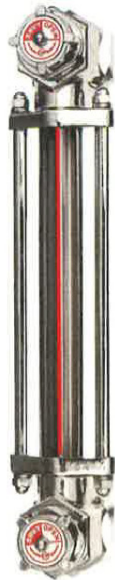

(株)協和

金属製バルブ付オイルゲージ<着脱アダプター付>KLM-VA型KLM-200VA-G3/4

ブランド名

キョウリ

商品名

金属製バルブ付オイルゲージ<着脱アダプター付>KLM-VA型

型式

KLM-200VA-G3/4

品番

※この画像はシリーズ代表画像になります。

KLM-V型オイルゲージに着脱アダプターを付属させた製品です。  
オイルゲージ着脱時の油抜き作業の不便を解消します。

#### スペック

ねじ寸法：  
ねじ長さ：  
外径：  
厚さ：  
取付ピッチ：  
取付穴径：  
耐熱温度：  
幅：