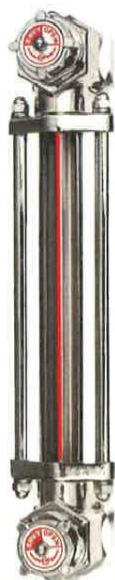

(株)協和

金属製バルブ付オイルゲージ<着脱アダプター付>KLM-VA型KLM-200VA-G1/2

ブランド名

キョウリ

商品名

金属製バルブ付オイルゲージ<着脱アダプター付>KLM-VA型

型式

KLM-200VA-G1/2

品番

※この画像はシリーズ代表画像になります。

KLM-V型オイルゲージに着脱アダプターを付属させた製品です。
オイルゲージ着脱時の油抜き作業の不便を解消します。

スペック

ねじ寸法：
ねじ長さ：
外径：
厚さ：
取付ピッチ：
取付穴径：
耐熱温度：
幅：