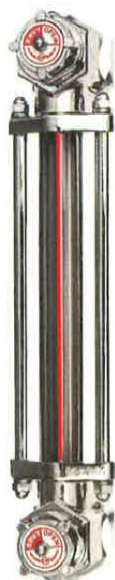

(株)協和

金属製バルブ付オイルゲージ<着脱アダプター付>KLM-VA型KLM-200VA-G3/8

ブランド名

キョウリ

商品名

金属製バルブ付オイルゲージ<着脱アダプター付>KLM-VA型

型式

KLM-200VA-G3/8

品番

※この画像はシリーズ代表画像になります。

KLM-V型オイルゲージに着脱アダプターを付属させた製品です。  
オイルゲージ着脱時の油抜き作業の不便を解消します。

#### スペック

ねじ寸法：  
ねじ長さ：  
外径：  
厚さ：  
取付ピッチ：  
取付穴径：  
耐熱温度：  
幅：