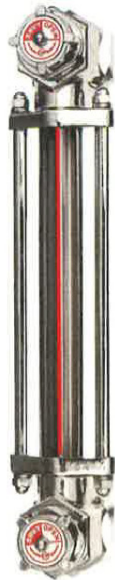

(株)協和

金属製バルブ付オイルゲージ<着脱アダプター付>KLM-VA型KLM-150VA-G3/4

ブランド名

キョウリ

商品名

金属製バルブ付オイルゲージ<着脱アダプター付>KLM-VA型

型式

KLM-150VA-G3/4

品番

※この画像はシリーズ代表画像になります。

KLM-V型オイルゲージに着脱アダプターを付属させた製品です。
オイルゲージ着脱時の油抜き作業の不便を解消します。

スペック

ねじ寸法：
ねじ長さ：
外径：
厚さ：
取付ピッチ：
取付穴径：
耐熱温度：
幅：