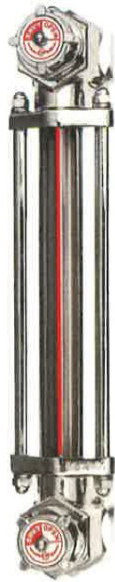

(株)協和

金属製バルブ付オイルゲージ<着脱アダプター付>KLM-VA型KLM-150VA-G1/2

ブランド名

キョウリ

商品名

金属製バルブ付オイルゲージ<着脱アダプター付>KLM-VA型

型式

KLM-150VA-G1/2

品番

※この画像はシリーズ代表画像になります。

KLM-V型オイルゲージに着脱アダプターを付属させた製品です。  
オイルゲージ着脱時の油抜き作業の不便を解消します。

#### スペック

ねじ寸法：  
ねじ長さ：  
外径：  
厚さ：  
取付ピッチ：  
取付穴径：  
耐熱温度：  
幅：