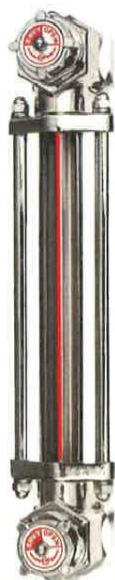

(株)協和

金属製バルブ付オイルゲージ<着脱アダプター付>KLM-VA型KLM-150VA-G3/8

ブランド名

キョウリ

商品名

金属製バルブ付オイルゲージ<着脱アダプター付>KLM-VA型

型式

KLM-150VA-G3/8

品番

※この画像はシリーズ代表画像になります。

KLM-V型オイルゲージに着脱アダプターを付属させた製品です。
オイルゲージ着脱時の油抜き作業の不便を解消します。

スペック

ねじ寸法：
ねじ長さ：
外径：
厚さ：
取付ピッチ：
取付穴径：
耐熱温度：
幅：