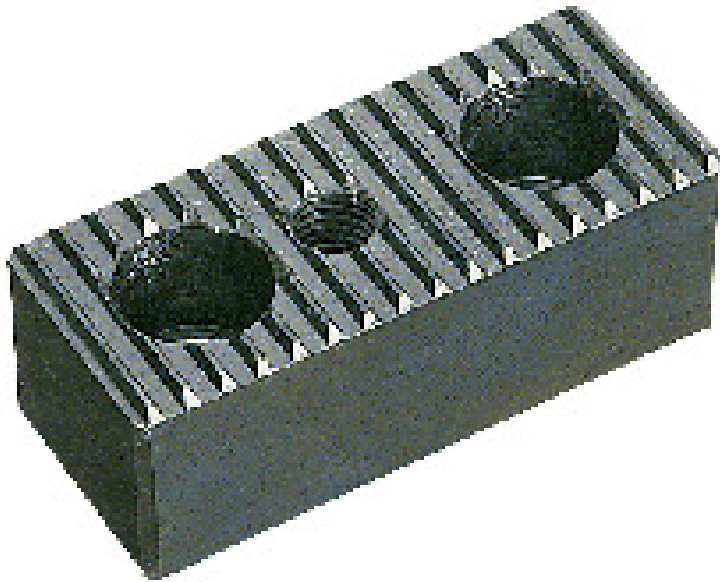

(株)イマオ コーポレーション
ラックプレートBJ500-12050

※この画像はシリーズ代表画像になります。

ブランド名

IMAO

商品名

ラックプレート

型式

BJ500-12050

品番

スペック

ベース：
高さ：50mm
二面幅：
材質：本体：S45C 四三酸化鉄皮膜