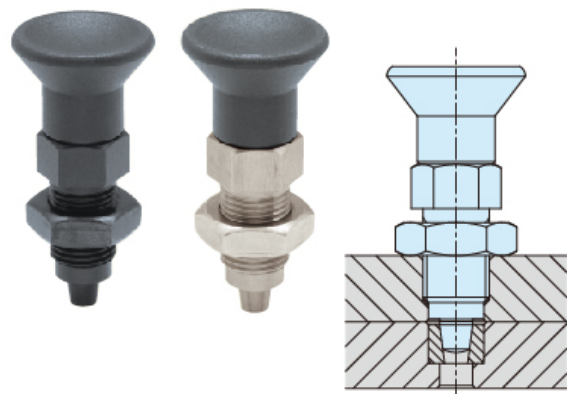

(株)イマオ コーポレーション

インデックスプランジャー（テーパー、高精度タイプ）HPNDX20TW-SUS

ブランド名

IMAO

商品名

インデックスプランジャー（テーパー、高精度タイプ）

型式

HPNDX20TW-SUS

品番

※この画像はシリーズ代表画像になります。

ノブを引くとノーズが引っ込み位置決め解除が簡単にでき、手を放すとノーズは内蔵スプリングによって元状態に戻る、ハンド操作のインデックスプランジャーです。

高精度タイプです。

専用プッシュと合わせてご使用ください。

スペック

荷重：15～34N

ねじ寸法：M20×1.5mm

ボール径：

全長：74mm

ストローク：10mm

材質：本体：SUS303

ノブ：ポリアミド

コイルバネ：SUS302WPA

ノーズ：SUS420