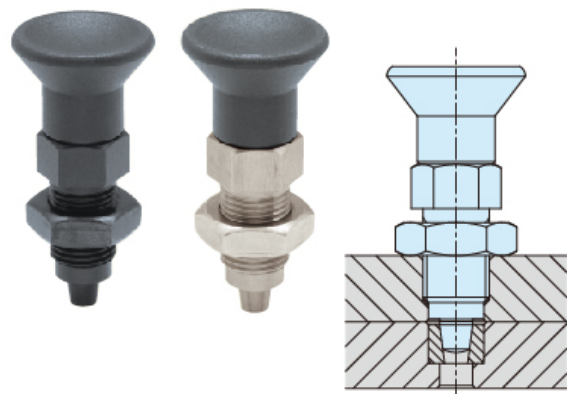

(株)イマオ コーポレーション

インデックスプランジャー (テーパー、高精度タイプ) HPNDX20TW

ブランド名

IMAO

商品名

インデックスプランジャー (テーパー、高精度タイプ)

型式

HPNDX20TW

品番

※この画像はシリーズ代表画像になります。

ノブを引くとノーズが引っ込み位置決め解除が簡単にでき、手を放すとノーズは内蔵スプリングによって元状態に戻る、ハンド操作のインデックスプランジャーです。

高精度タイプです。

専用プッシュと合わせてご使用ください。

スペック

荷重：15～34N

ねじ寸法：M20×1.5mm

ボール径：

全長：74mm

ストローク：10mm

材質：本体：SUM22L

ノブ：ポリアミド

コイルバネ：SUS302WPA

ノーズ：SUM22L