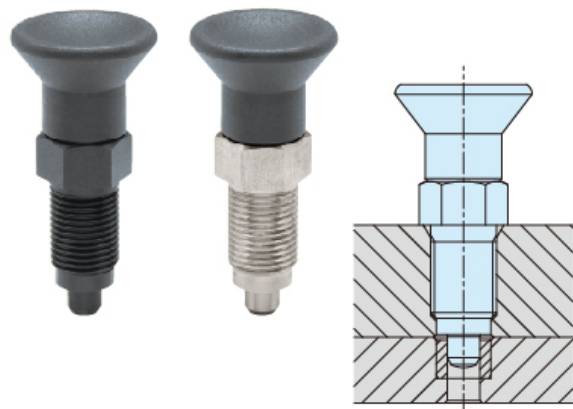

(株)イマオ コーポレーション

インデックスプランジャー（ストレート、高精度タイプ）HPNDX20S-SUS

ブランド名

IMAO

商品名

インデックスプランジャー（ストレート、高精度タイプ）

型式

HPNDX20S-SUS

品番

※この画像はシリーズ代表画像になります。

ノブを引くとノーズが引っ込み位置決め解除が簡単にでき、手を放すとノーズは内蔵スプリングによって元状態に戻る、ハンド操作のインデックスプランジャーです。

高精度タイプです。

専用プッシュと合わせてご使用ください。

#### スペック

荷重：15～34N

ねじ寸法：M20×1.5mm

ボール径：

全長：74mm

ストローク：10mm

材質：本体：SUS303

ノブ：ポリアミド

コイルバネ：SUS302WPA

ノーズ：SUS420