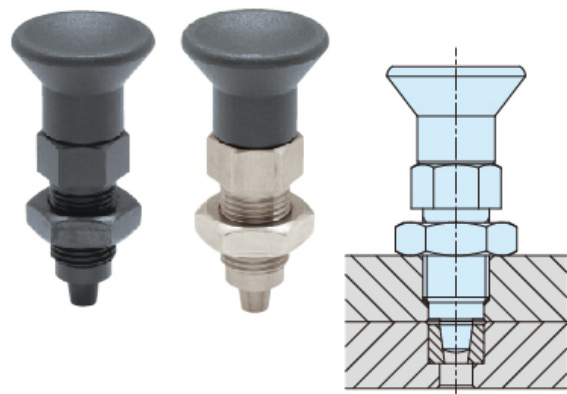

(株)イマオ コーポレーション

インデックスプランジャー (テーパー、高精度タイプ) HPNDX16TW

ブランド名

IMAO

商品名

インデックスプランジャー (テーパー、高精度タイプ)

型式

HPNDX16TW

品番

※この画像はシリーズ代表画像になります。

ノブを引くとノーズが引っ込み位置決め解除が簡単にでき、手を放すとノーズは内蔵スプリングによって元状態に戻る、ハンド操作のインデックスプランジャーです。

高精度タイプです。

専用プッシュと合わせてご使用ください。

スペック

荷重：15～35N

ねじ寸法：M16×1.5mm

ボール径：

全長：68mm

ストローク：8mm

材質：本体：SUM22L

ノブ：ポリアミド

コイルバネ：SUS302WPA

ノーズ：SUM22L