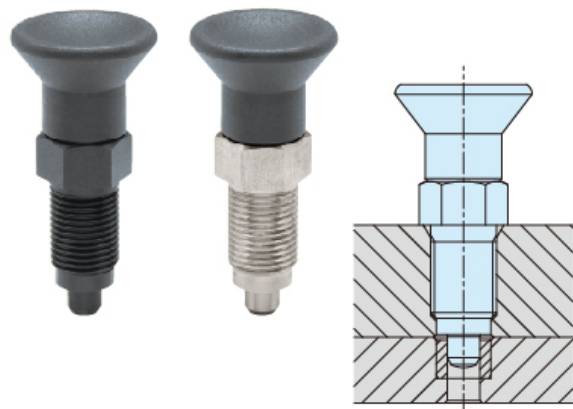

(株)イマオ コーポレーション

インデックスプランジャー（ストレート、高精度タイプ）HPNDX16S-SUS

ブランド名

IMAO

商品名

インデックスプランジャー（ストレート、高精度タイプ）

型式

HPNDX16S-SUS

品番

※この画像はシリーズ代表画像になります。

ノブを引くとノーズが引っ込み位置決め解除が簡単にでき、手を放すとノーズは内蔵スプリングによって元状態に戻る、ハンド操作のインデックスプランジャーです。

高精度タイプです。

専用プッシュと合わせてご使用ください。

スペック

荷重：15～35N

ねじ寸法：M16×1.5mm

ボール径：

全長：68mm

ストローク：8mm

材質：本体：SUS303

ノブ：ポリアミド

コイルバネ：SUS302WPA

ノーズ：SUS420