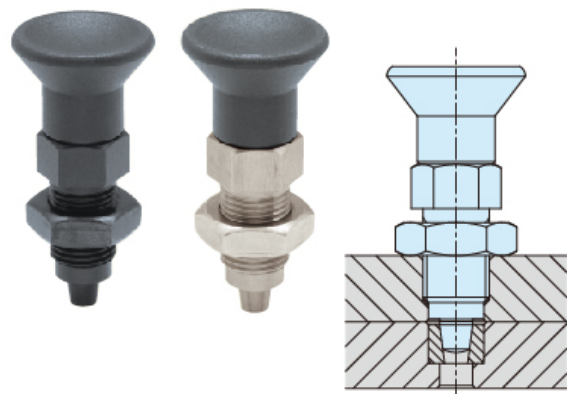

(株)イマオ コーポレーション

インデックスプランジャー (テーパー、高精度タイプ) HPNDX12TW-SUS

ブランド名

IMAO

商品名

インデックスプランジャー (テーパー、高精度タイプ)

型式

HPNDX12TW-SUS

品番

※この画像はシリーズ代表画像になります。

ノブを引くとノーズが引っ込み位置決め解除が簡単にでき、手を放すとノーズは内蔵スプリングによって元状態に戻る、ハンド操作のインデックスプランジャーです。

高精度タイプです。

専用プッシュと合わせてご使用ください。

スペック

荷重 : 6 ~ 14N

ねじ寸法 : M12 x 1.5mm

ボール径 :

全長 : 51.7mm

ストローク : 6mm

材質 : 本体 : SUS303

ノブ : ポリアミド

コイルバネ : SUS302WPA

ノーズ : SUS420