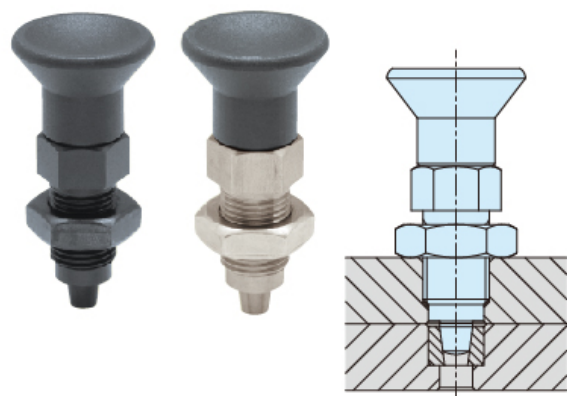

(株)イマオ コーポレーション

インデックスプランジャー（テーパー、高精度タイプ）HPNDX12TW

ブランド名

IMAO

商品名

インデックスプランジャー（テーパー、高精度タイプ）

型式

HPNDX12TW

品番

※この画像はシリーズ代表画像になります。

ノブを引くとノーズが引っ込み位置決め解除が簡単にでき、手を放すとノーズは内蔵スプリングによって元状態に戻る、ハンド操作のインデックスプランジャーです。

高精度タイプです。

専用プッシュと合わせてご使用ください。

スペック

荷重：6～14N

ねじ寸法：M12×1.5mm

ボール径：

全長：51.7mm

ストローク：6mm

材質：本体：SUM22L

ノブ：ポリアミド

コイルバネ：SUS302WPA

ノーズ：SUM22L