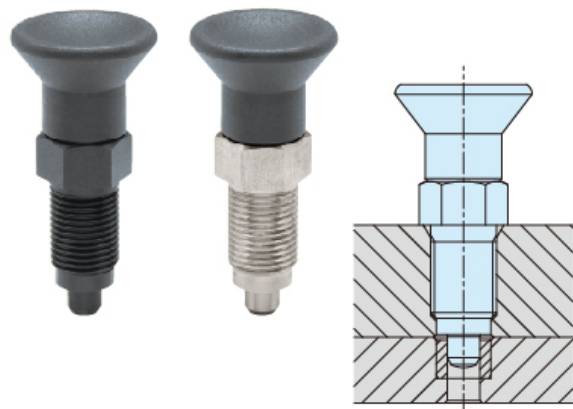

(株)イマオ コーポレーション

インデックスプランジャー（ストレート、高精度タイプ）HPNDX12S-SUS

ブランド名

IMAO

商品名

インデックスプランジャー（ストレート、高精度タイプ）

型式

HPNDX12S-SUS

品番

※この画像はシリーズ代表画像になります。

ノブを引くとノーズが引っ込み位置決め解除が簡単にでき、手を放すとノーズは内蔵スプリングによって元状態に戻る、ハンド操作のインデックスプランジャーです。

高精度タイプです。

専用プッシュと合わせてご使用ください。

スペック

荷重：6～14N

ねじ寸法：M12×1.5mm

ボール径：

全長：51.7mm

ストローク：6mm

材質：本体：SUS303

ノブ：ポリアミド

コイルバネ：SUS302WPA

ノーズ：SUS420