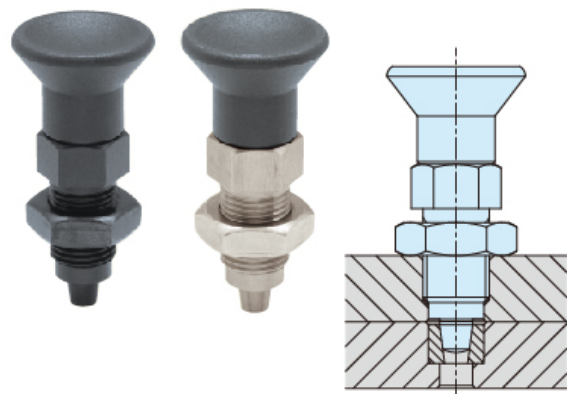

(株)イマオ コーポレーション

インデックスプランジャー（テーパー、高精度タイプ）HPNDX10TW-SUS

ブランド名

IMAO

商品名

インデックスプランジャー（テーパー、高精度タイプ）

型式

HPNDX10TW-SUS

品番

※この画像はシリーズ代表画像になります。

ノブを引くとノーズが引っ込み位置決め解除が簡単にでき、手を放すとノーズは内蔵スプリングによって元状態に戻る、ハンド操作のインデックスプランジャーです。

高精度タイプです。

専用プッシュと合わせてご使用ください。

スペック

荷重：5～12N

ねじ寸法：M10×1mm

ボール径：

全長：43.5mm

ストローク：5mm

材質：本体：SUS303

ノブ：ポリアミド

コイルバネ：SUS302WPA

ノーズ：SUS420