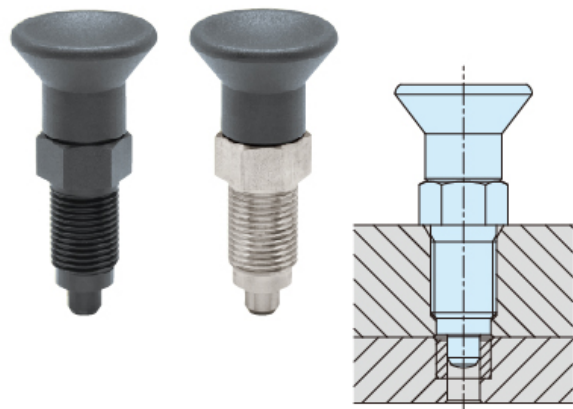

(株)イマオ コーポレーション

インデックスプランジャー（ストレート、高精度タイプ）HPNDX10S-SUS

ブランド名

IMAO

商品名

インデックスプランジャー（ストレート、高精度タイプ）

型式

HPNDX10S-SUS

品番

※この画像はシリーズ代表画像になります。

ノブを引くとノーズが引込み位置決め解除が簡単にでき、手を放すとノーズは内蔵スプリングによって元状態に戻る、ハンド操作のインデックスプランジャーです。

高精度タイプです。

専用プッシュと合わせてご使用ください。

スペック

荷重：5～12N

ねじ寸法：M10×1mm

ボール径：

全長：43.5mm

ストローク：5mm

材質：本体：SUS303

ノブ：ポリアミド

コイルバネ：SUS302WPA

ノーズ：SUS420