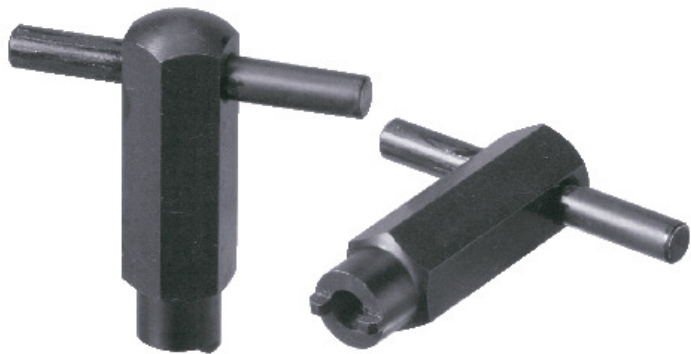

(株)イマオ コーポレーション
スプリングプランジャー専用レンチPW6

ブランド名

IMAO

商品名

スプリングプランジャー専用レンチ

型式

PW6

品番

※この画像はシリーズ代表画像になります。

スペック

荷重：
ねじ寸法：
ボール径：
全長：
ストローク：
材質：本体：S45C