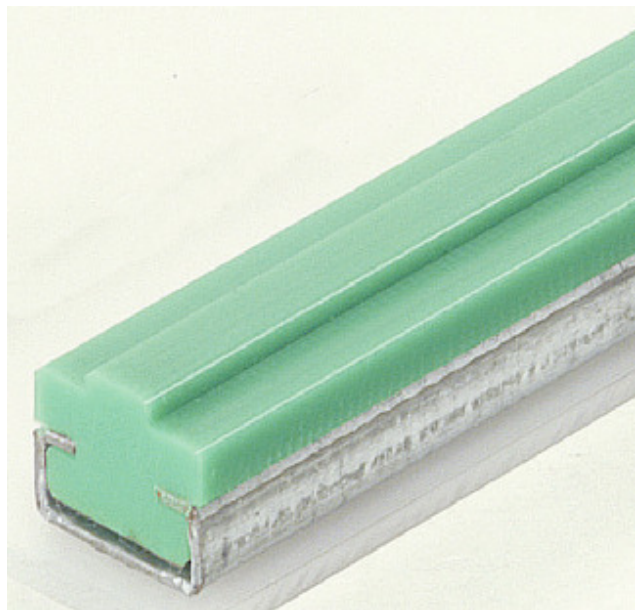

(株)イマオ コーポレーション  
チェーンガイド (AGCガイド) CチャンネルSUS製AGC40-SUS

※この画像はシリーズ代表画像になります。

ブランド名

IMAO

商品名

チェーンガイド (AGCガイド) CチャンネルSUS製

型式

AGC40-SUS

#### スペック

幅：20mm

厚さ：

材質：レール：超高分子量ポリエチレン (UHMWPE) グリーン

Cチャンネル：SUS304

長さ：定寸 2m

質量：670g/m