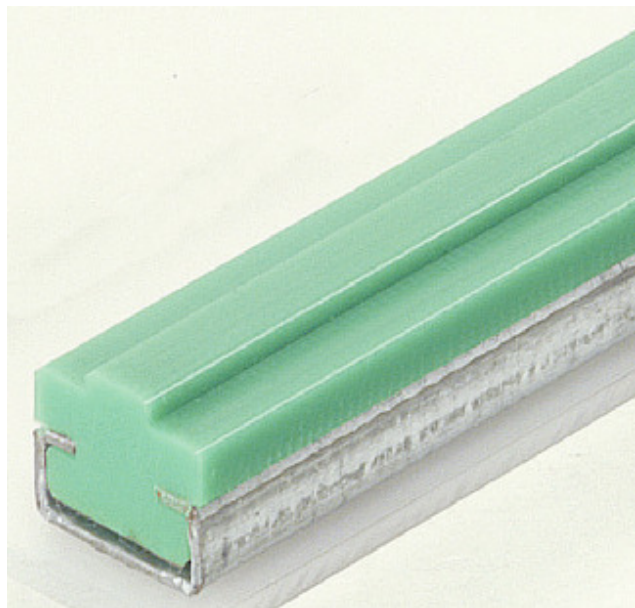

(株)イマオ コーポレーション
チェーンガイド (AGCガイド) Cチャンネルスチール製AGC50

※この画像はシリーズ代表画像になります。

ブランド名

IMAO

商品名

チェーンガイド (AGCガイド) Cチャンネルスチール製

型式

AGC50

品番

スペック

幅：20mm

厚さ：

材質：レール：超高分子量ポリエチレン (UHMWPE) グリーン

Cチャンネル：スチール (SGHC) 亜鉛メッキ

長さ：定寸 2m

質量：670g/m