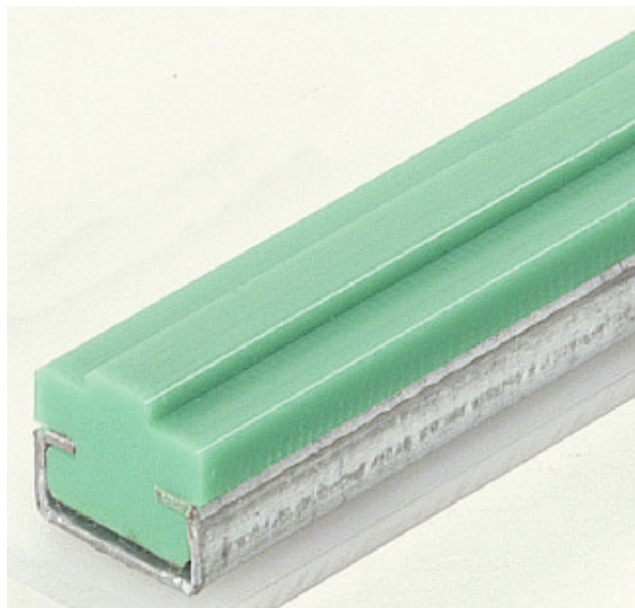

(株)イマオ コーポレーション  
チェーンガイド (AGCガイド) Cチャンネルスチール製AGC40

※この画像はシリーズ代表画像になります。

ブランド名

IMAO

商品名

チェーンガイド (AGCガイド) Cチャンネルスチール製

型式

AGC40

#### スペック

幅：20mm

厚さ：

材質：レール：超高分子量ポリエチレン (UHMWPE) グリーン

Cチャンネル：スチール (SGHC) 亜鉛メッキ

長さ：定寸 2m

質量：670g/m