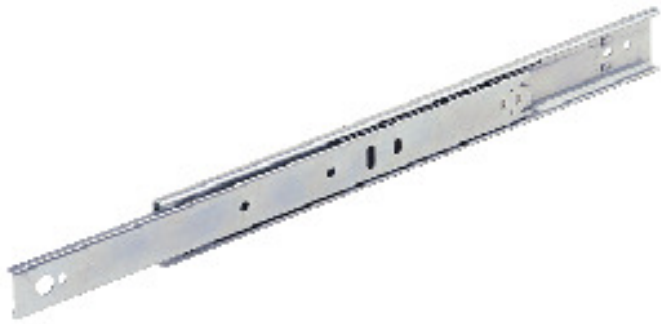

(株)イマオ コーポレーション
スライドレール(ディスコネクトロック手動タイプ)RS35S-26M

ブランド名

IMAO

商品名

スライドレール(ディスコネクトロック手動タイプ)

型式

RS35S-26M

品番

※この画像はシリーズ代表画像になります。

ディスコネクトロック手動タイプです。フルトラベル時にインナメンバーがロックされます。ディスコネクトスプリングボタンを操作することでロックが解除され、インナメンバーが引き抜けます。挿入時も同じです。ディスコネクト自動タイプもあります。(受注対応)

スペック

長さ：スライド長さ 660.4

タイプ：

材質：インナ、アウトメンバー：SPCC

リテーナ：SECC

ボール：炭素鋼球

色：

高さ：

幅：

定格荷重：280N / ペア