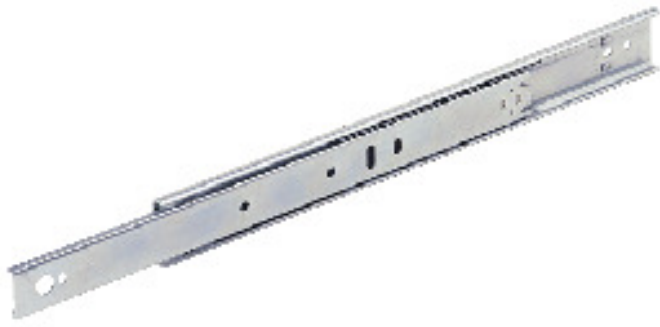

(株)イマオ コーポレーション
スライドレール(ディスコネクトロック手動タイプ)RS35S-20M

ブランド名

IMAO

商品名

スライドレール(ディスコネクトロック手動タイプ)

型式

RS35S-20M

品番

※この画像はシリーズ代表画像になります。

ディスコネクトロック手動タイプです。フルトラベル時にインナメンバーがロックされます。ディスコネクトスプリングボタンを操作することでロックが解除され、インナメンバーが引き抜けます。挿入時も同じです。ディスコネクト自動タイプもあります。(受注対応)

スペック

長さ：スライド長さ 508.0

タイプ：

材質：インナ、アウトメンバー：SPCC

リテーナ：SECC

ボール：炭素鋼球

色：

高さ：

幅：

定格荷重：330N / ペア