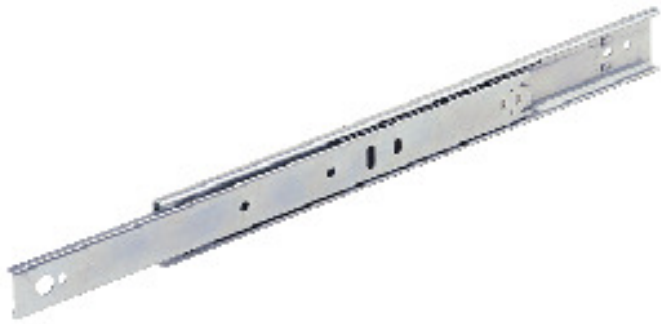

(株)イマオ コーポレーション
スライドレール(ディスコネクトロック手動タイプ)RS35S-14M

ブランド名

IMAO

商品名

スライドレール(ディスコネクトロック手動タイプ)

型式

RS35S-14M

品番

※この画像はシリーズ代表画像になります。

ディスコネクトロック手動タイプです。フルトラベル時にインナメンバーがロックされます。ディスコネクトスプリングボタンを操作することでロックが解除され、インナメンバーが引き抜けます。挿入時も同じです。ディスコネクト自動タイプもあります。(受注対応)

スペック

長さ：スライド長さ 355.6

タイプ：

材質：インナ、アウトメンバー：SPCC

リテーナ：SECC

ボール：炭素鋼球

色：

高さ：

幅：

定格荷重：400N / ペア