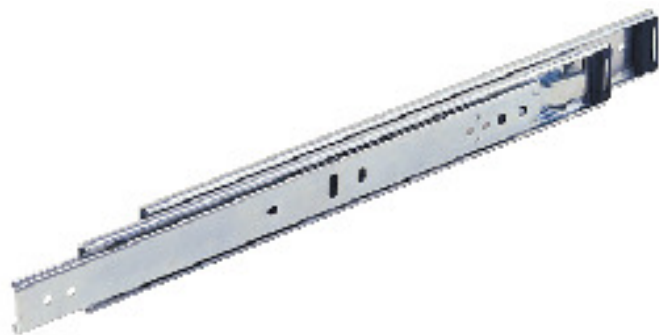

(株)イマオ コーポレーション

スライドレール(ディスコネクトロック手動・オーバートラベル)RS35D-26M

ブランド名

IMAO

商品名

スライドレール(ディスコネクトロック手動・オーバートラベル)

型式

RS35D-26M

品番

※この画像はシリーズ代表画像になります。

ディスコネクトロック手動タイプです。フルトラベル時に中間 ドロワーメンバーがロックされます。ディスコネクトスプリングボタンを操作することでロックが解除され、ドロワーメンバーが引き抜けます。挿入時同じです。

ディスコネクト自動タイプもあります。(受注対応)

3段引きのオーバートラベルタイプです。

緩衝ストップの為のゴムクッションが付いております。

スペック

長さ：スライド長さ 660.4

タイプ：

材質：キャビネット、中間、ドロワーメンバー：SPCC

リテーナ：SECC

ボール：炭素鋼球

色：キャビネット、中間、ドロワーメンバー：電気亜鉛メッキ(光沢クロメート)

高さ：

幅：

定格荷重：382N / ペア