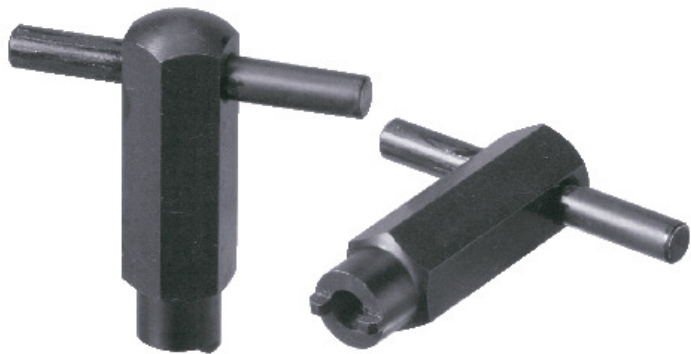

(株)イマオ コーポレーション
スプリングプランジャー専用レンチPW24

ブランド名

IMAO

商品名

スプリングプランジャー専用レンチ

型式

PW24

品番

※この画像はシリーズ代表画像になります。

スペック

荷重：
ねじ寸法：
ボール径：
全長：
ストローク：
材質：本体：S45C