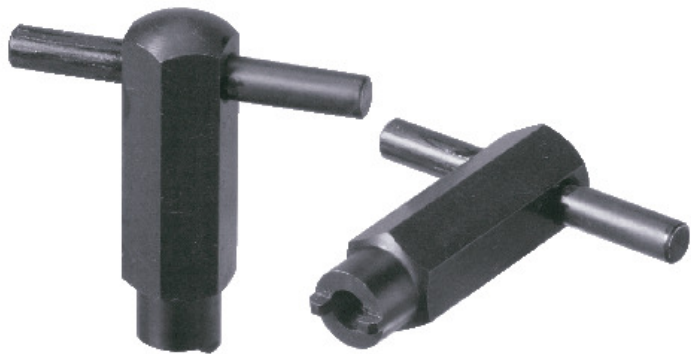

(株)イマオ コーポレーション
スプリングプランジャー専用レンチPW20

ブランド名

IMAO

商品名

スプリングプランジャー専用レンチ

型式

PW20

品番

※この画像はシリーズ代表画像になります。

スペック

荷重：
ねじ寸法：
ボール径：
全長：
ストローク：
材質：本体：S45C