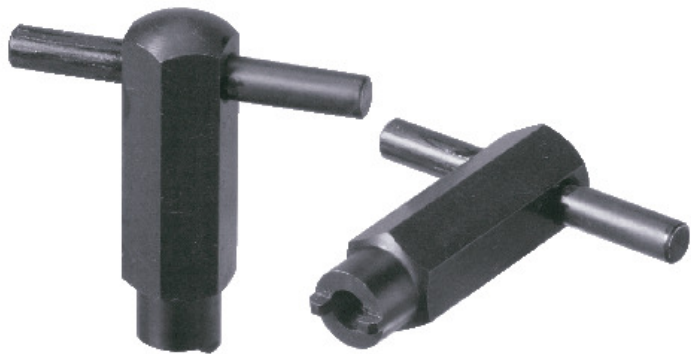

(株)イマオ コーポレーション  
スプリングプランジャー専用レンチPW16

ブランド名

IMAO

商品名

スプリングプランジャー専用レンチ

型式

PW16

品番

※この画像はシリーズ代表画像になります。

#### スペック

荷重：  
ねじ寸法：  
ボール径：  
全長：  
ストローク：  
材質：本体：S45C