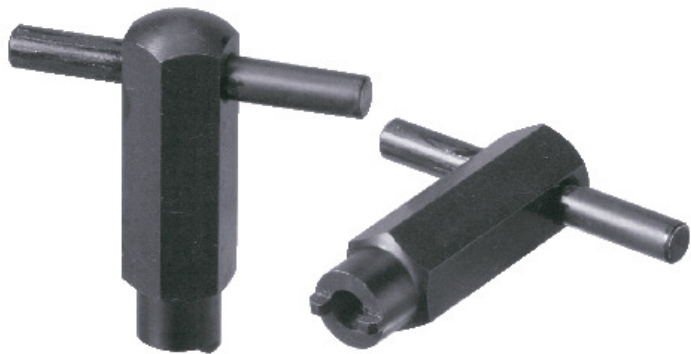

(株)イマオ コーポレーション
スプリングプランジャー専用レンチPW12

ブランド名

IMAO

商品名

スプリングプランジャー専用レンチ

型式

PW12

品番

※この画像はシリーズ代表画像になります。

スペック

荷重：
ねじ寸法：
ボール径：
全長：
ストローク：
材質：本体：S45C