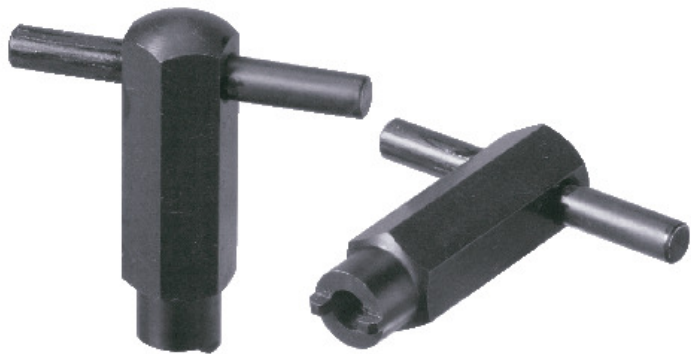

(株)イマオ コーポレーション
スプリングプランジャー専用レンチPW10

ブランド名

IMAO

商品名

スプリングプランジャー専用レンチ

型式

PW10

品番

※この画像はシリーズ代表画像になります。

スペック

荷重：
ねじ寸法：
ボール径：
全長：
ストローク：
材質：本体：S45C