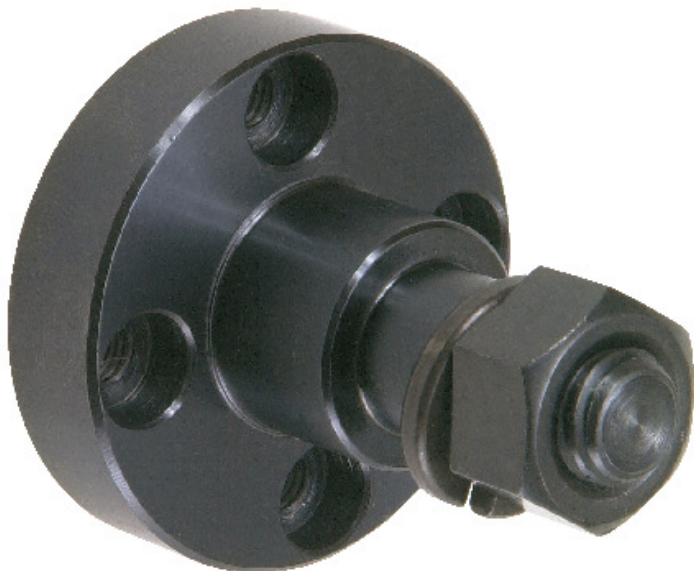

(株)イマオ コーポレーション
アイドラーピン (フランジ付き) PID2014-F

※この画像はシリーズ代表画像になります。

ブランド名

IMAO

商品名

アイドラーピン (フランジ付き)

型式

PID2014-F

品番

スペック

ベース取付ねじ径 : M8 × 1.25

幅 : 60mm

高さ : 63.5mm

ねじ径 : M16 × 2

最大テンション力 :

初期テンション力 :

チェンNO. :

全長 : 63.5mm